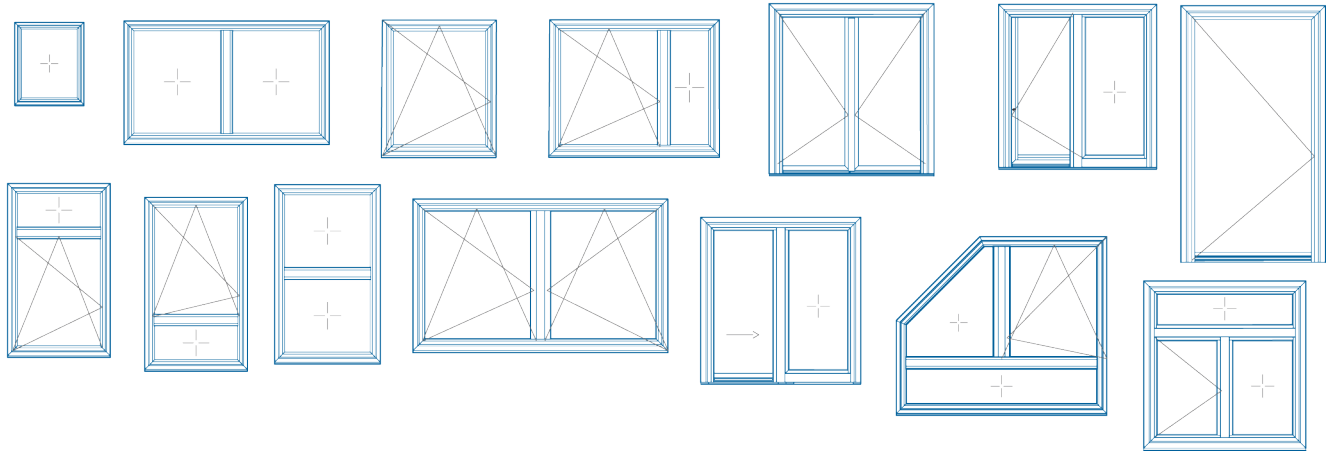

Les typologies

Illustrations non contractuelles à caractère d'ambiance

| Style Passive |