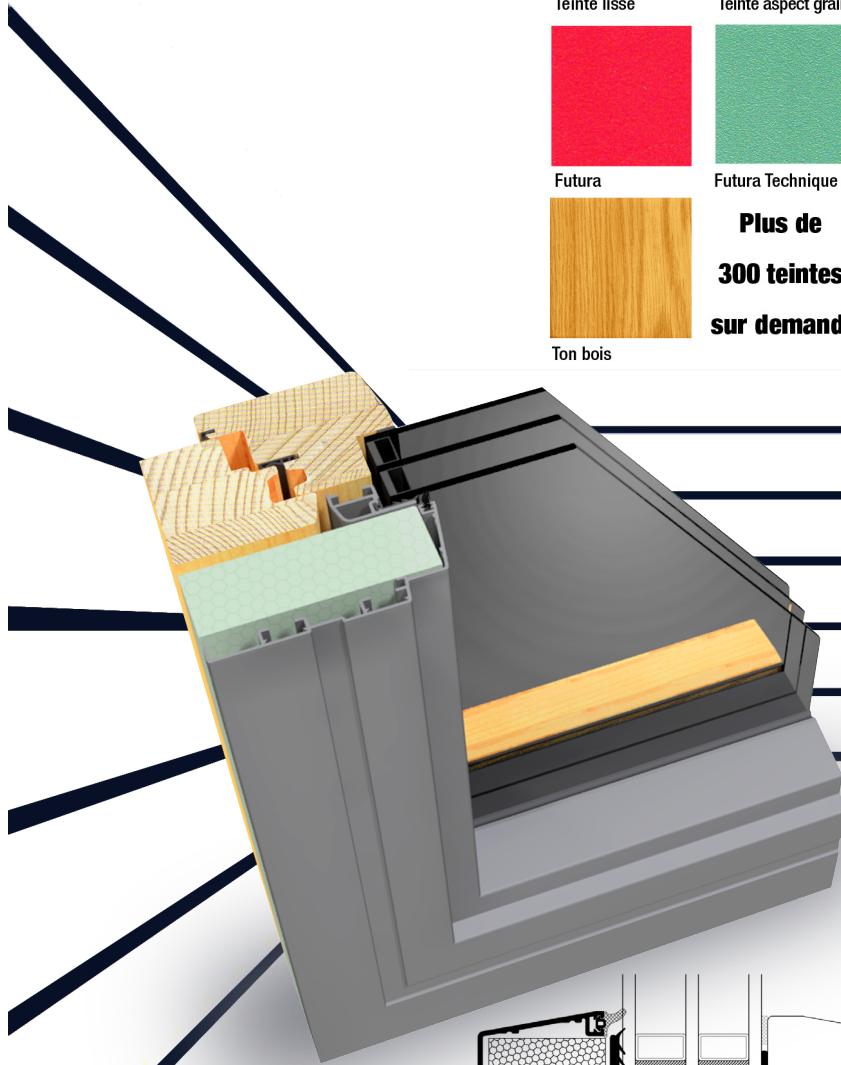

Une essence
de bois

Chêne

Pin

Mélèze

Les données techniques

Menuiserie triple joints. La menuiserie passive est équipée de trois joints qui assurent une parfaite étanchéité.

Seuil alu PMR hauteur 20mm

$UW \leq \text{à } 0.8 \text{ W / m}^2.k$